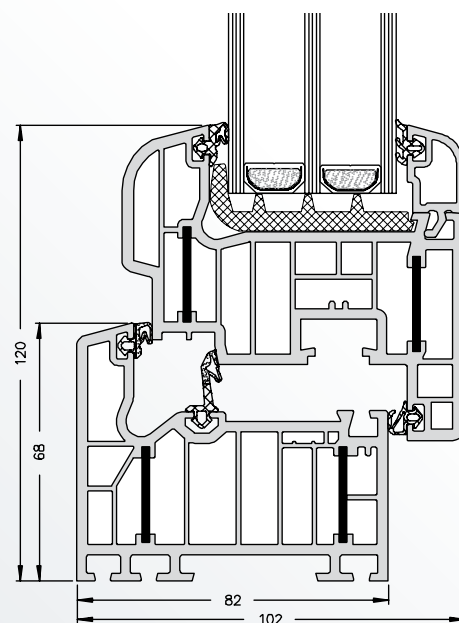

Dodávateľ pre váš región

ENERGETICKÝ ŠTÍTKOK OKNA Č. SE 169	Výrobca: ALUPLAST s.r.o. 971 01 Prievidza, Moštenická 8	Výpočtové hodnotenie okna (1,23 x 1,48) m vo vykurovacej sezóne	
	Názov výrobku: Okno systému Schüco Corona SI 82+		
	Rámový profil: plastový 8 komorový		
	Zasklenie: 4-16-4-16-4, 2xAr 90%		
	1. Clima Guard Premium - Clear Float Glass - Clima Guard Premium		
	2. Planitherm Ultra N - Planilux - Planitherm Ultra N		
	$U_g=0,6$ W/(m²·K), $g_g=0,50$; plastový rámiček TGI		
	Tesniaci profil: 3 roviny (štádia): stredové a 2 dorazové		
	Najlepšia bilancia potreby tepla pri vykurovaní		A
	Najhoršia bilancia potreby tepla pri vykurovaní		G
Energetická bilancia pre klimatickú oblasť SR	+9,1 kWh/(m²·rok)		
Súčiniteľ prechodu tepla U_w=	0,8 W/(m²·K)		
Priepustnosť slnečného žiarenia g_w =	0,337		
Skárová prievzdušnosť Q_w =	0,72 m³/(m²·h)		
Tento štítkok nevyplýva zo zákonných požiadaviek. Ide o dobrovoľné označenie v rámci zákazníckeho servisu na informácie zákazníkom pre rozhodnutie o energetickej vlastnostiach konkurenčných výrobkov.			
Okno vyhovuje STN 73 0540-2 z hľadiska max. U hodnoty: $U_w = 0,8$ W/(m²·K) ≤ $U_{w,N} = 1,7$ W/(m²·K)			
http://www.slovenergookno.sk			

Priečny rez oknom