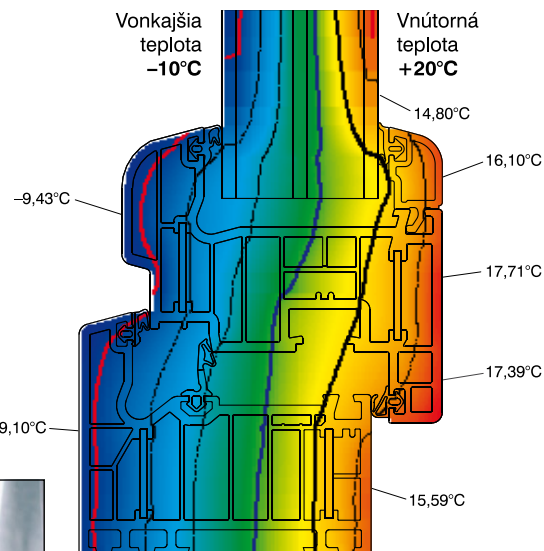

Technické údaje

Vlastnosť	Norma	Hodnota / trieda
Odolnosť proti zataženiu vetrom	EN 12210	trieda 5
Vodotesnosť	EN 12208	trieda E750
Prievzdušnosť	EN 12207	trieda 4
Ovládacia sila	EN 13115	trieda 4
Mechanická pevnosť	EN 13115	trieda 4
Odolnosť proti opak. otváraniu a zatváraniu	EN 12400	trieda 2
Súčiniteľ prechodu tepla	EN ISO 10077-2	$U_i=0,90^{1)}$, $U_w=0,79^{2)}$ W/m²K

¹⁾ pri pohľadovej šírke rámu a krídla 120 mm

²⁾ pri normovom rozmere okna 1230 x 1480 mm, zasklení $U_g=0,6$ W/m²K a plastovom dištančnom rámičku

Povrchové teploty