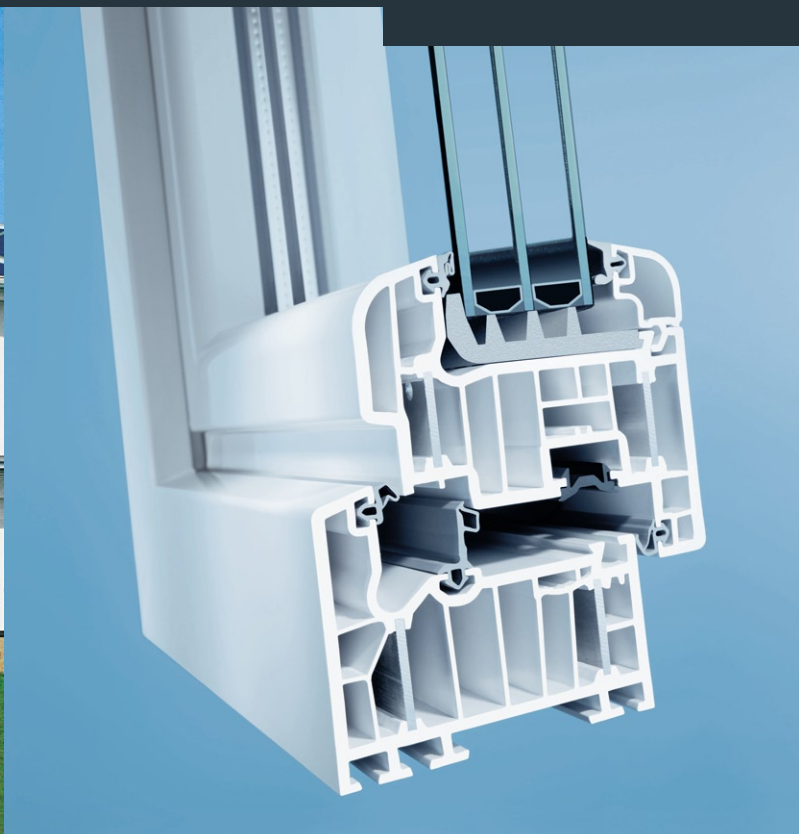

Schüco Corona SI 82+

Inovatívny okenný systém
pre najvyššie nároky na tepelnú izoláciu

Okná Schüco Corona SI 82+ sa vyrábajú z inovatívneho 8-komorového profilového systému, ktorý je vyztužený integrovanými AL-profilmi. Vynikajúce tepelnoizolačné parametre, ako i ochranu pred nadmerným hlukom, zabezpečujú okrem 8-komorového profilu aj 3 štádia tesnení, dva dorazové a jedno stredové. Okná SI 82+ osadené izolačnými trojsklami sú vhodné pre zabudovanie do energeticky pasívnych domov. Tvar krídla „Rondo“ predstavuje modernú, zaoblenú okennú optiku, ktorá ešte viac redukuje pohľadové šírky už aj tak

štíhlych kontúr profilu. Okná SI 82+ sa dodávajú len v bielej farbe s bledosivým tesnením. Okná sú štandardne okované celoobvodovým systémovým kovaním Schüco VarioTec, s možnosťou nastavenia prítlaku krídla k rámu okna, poistkou proti chybným manipuláciám a dvomi hrúbkovými uzávermi u otváracích krídiel. Rozsiahly sortiment príslušenstva dopĺňa komplexnosť produktovej ponuky a zvyšuje úžitkovú hodnotu okien.

Charakteristika

Okná Schüco Corona SI 82+ sa vyrábajú z inovatívneho 8-komorového profilového systému, ktorý je vyztužený integrovanými AL-profilmi. Vynikajúce tepelnoizolačné parametre, ako i ochranu pred nadmerným hlukom, zabezpečujú okrem 8-komorového profilu aj 3 štádia tesnení, dva dorazové a jedno stredové. Okná SI 82+ osadené izolačnými trojsklami sú vhodné pre zabudovanie do energetickej pasívnych domov.